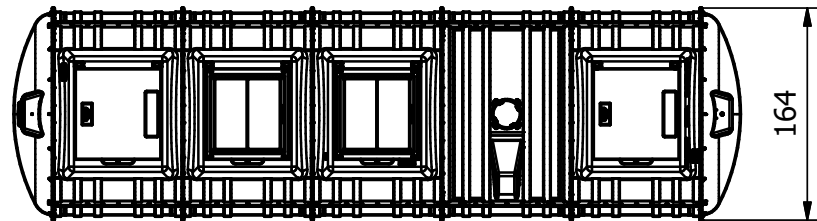

Réservoir A

Réservoir B

Dessiné par: NRafi	Date du dessin: (DD/MM/YY) 04/08/2020	Date de validation: (DD/MM/YY) 06/0/2020	Nom de Produit: Novo FR42 Pompée		Numéro de Produit: 220700	ACC NUMBER: N/A	
Tolerance: +/-0.5cm		Unités: cm	Echelle: Pas à l'échelle		Dessin: Ventes		
Matière: SMC		Dessins N°: N/A	Indice de révision: AE		REV. No: 000	Format: A4	
Numéro de dossier: N/A		Poids: (Kg): 400+600	Projet N°: N/A		ECO NO: 79	Pays: France	